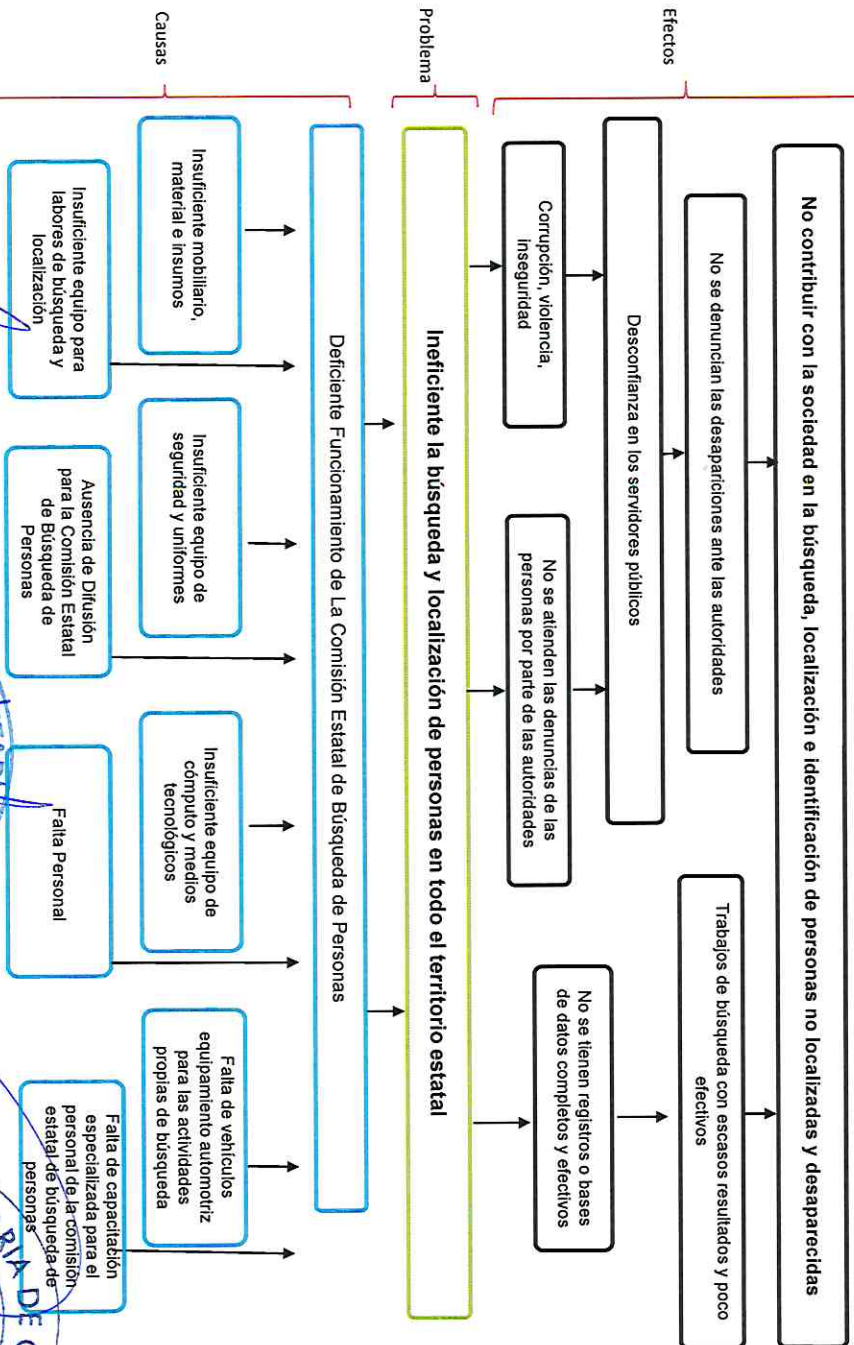

ESTADO DE TLAXCALA

GOBIERNO DEL ESTADO DE TLAXCALA
ANTEPROYECTO DE PRESUPUESTO DE EGRESOS 2024
ARBOL DE PROBLEMA

Dependencia o Entidad: 5. Secretaría de Gobierno
Unidad Responsable: 11. Comisión Estatal de Búsqueda de Personas
Proyecto: Fortalecimiento de Capacidades para Acciones de Búsqueda y Localización de Personas Desaparecidas

Elaboró:
TIRSO ARTURO BELLO BORJA
Directo Administrativo

Los titulares de las dependencias y entidades o instituciones que reciben recursos estatales parcial o totalmente serán responsables de la ejecución de sus proyectos.