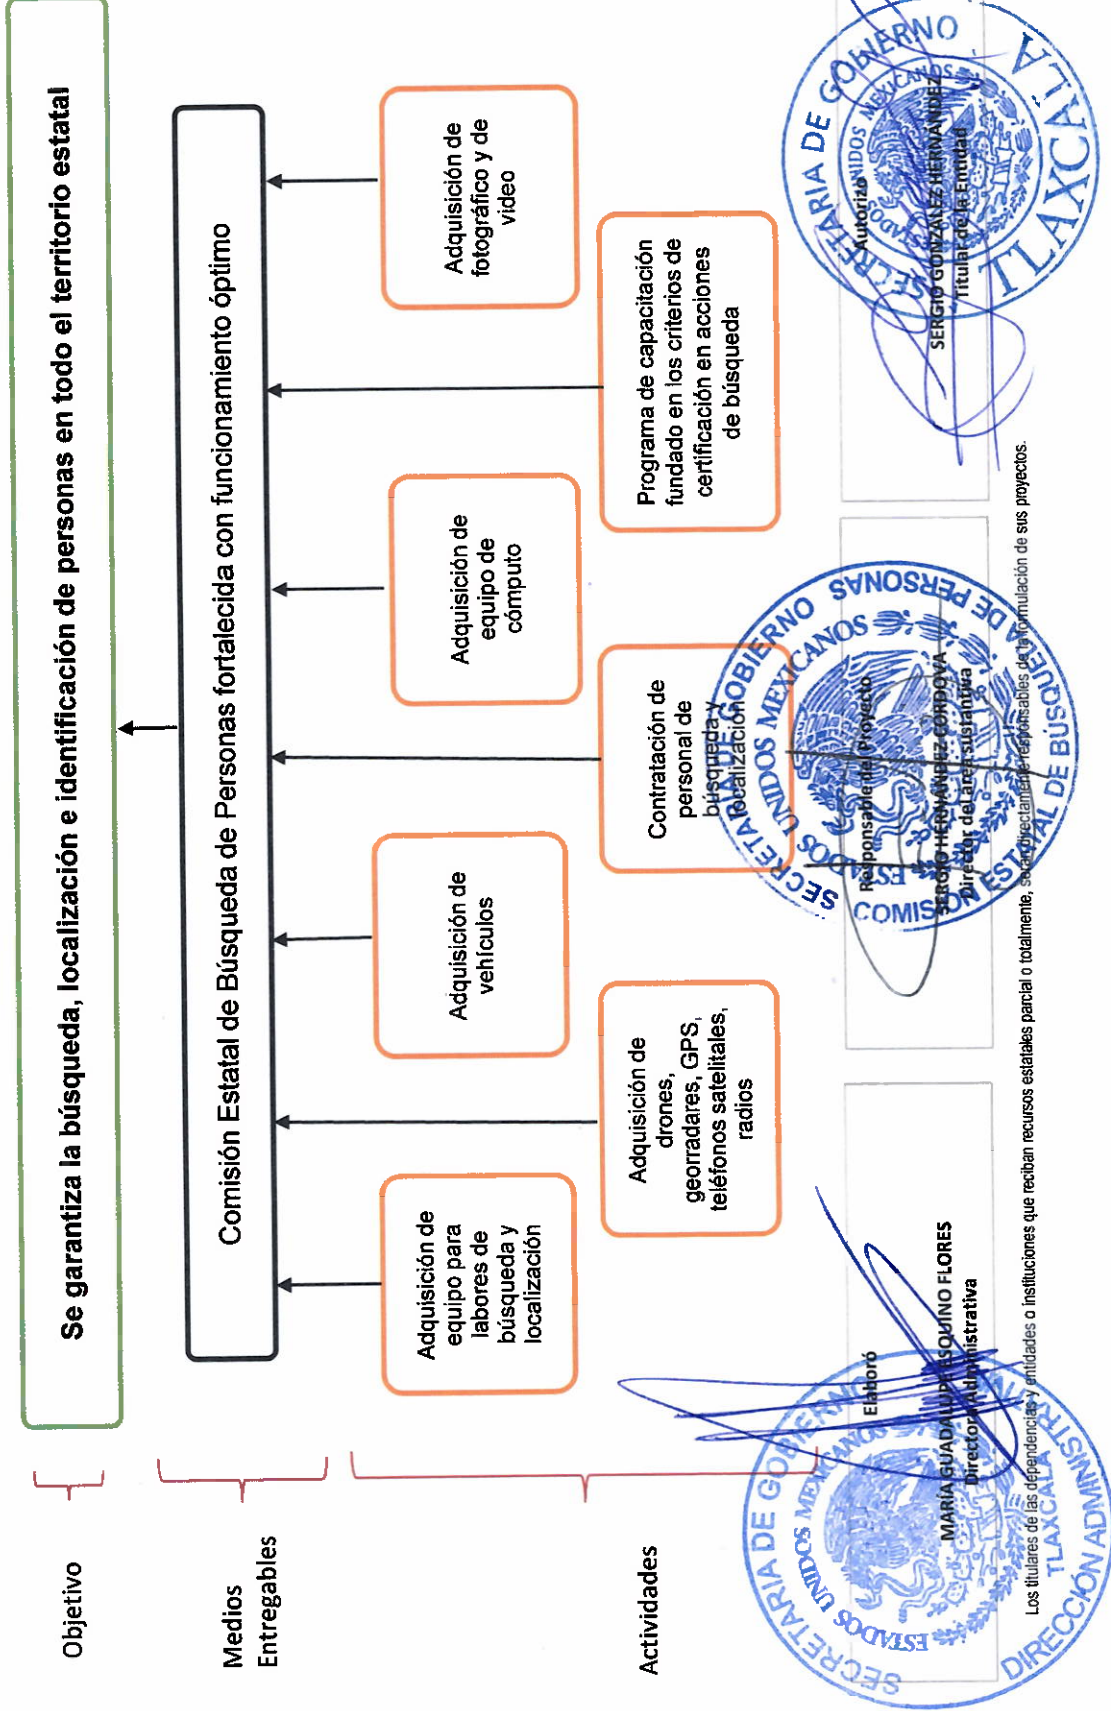

Dependencia o Entidad:	5. Secretaría de Gobierno
Unidad Responsable:	11. Comisión Estatal de Búsqueda de Personas
Proyecto:	229 - 6D. Fortalecimiento de capacidades para acciones de búsqueda y localización

Elaboró
MARIA GUADALUPE ESCOBINO FLORES
Directora Administrativa

SECRETARÍA DE GOBIERNO
ESTADOS UNIDOS MEXICANOS
DIRECCIÓN ADMINISTRATIVA

Responsable del Proyecto
SERGIO HERNÁNDEZ CORTIÑA
Director del área administrativa