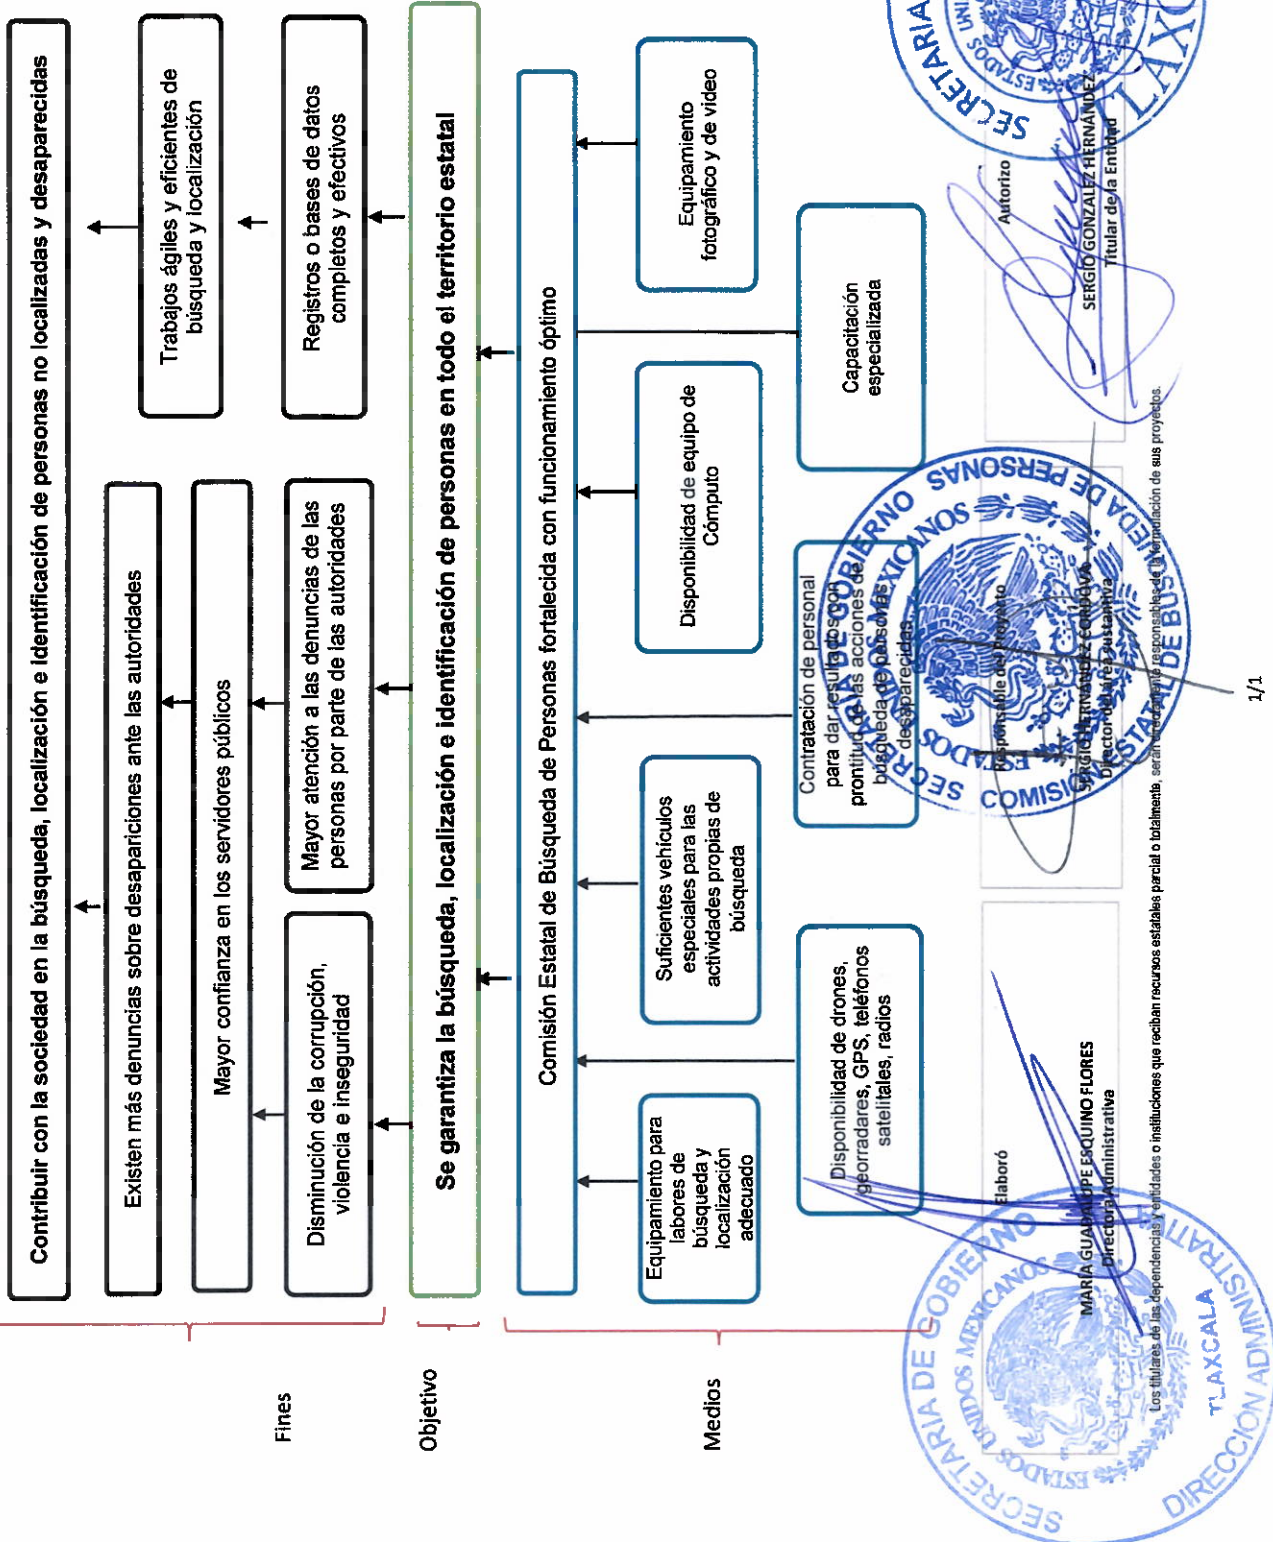

Dependencia o Entidad:	5. Secretaría de Gobierno
Unidad Responsable:	11. Comisión Estatal de Búsqueda de Personas
Proyecto:	229 - 6D. Fortalecimiento de capacidades para acciones de búsqueda y localización

Los titulares de las dependencias y entidades o instituciones que reciben recursos estatales parciales o totales, serán responsables por el cumplimiento de sus proyectos.