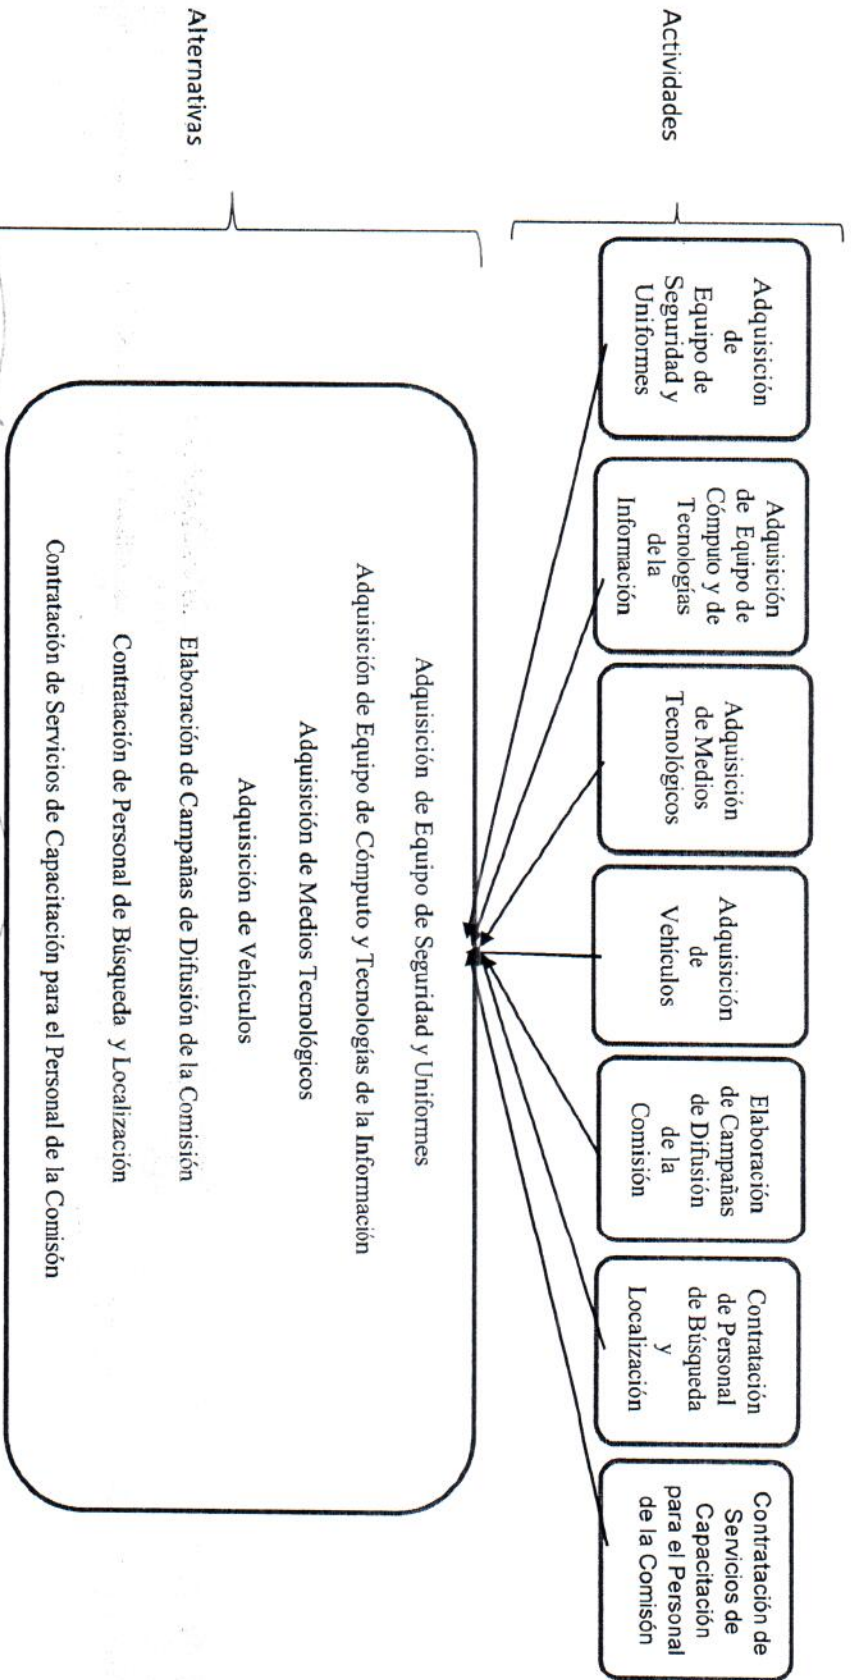

Coordinación General de Planeación e Inversión

GOBIERNO DEL ESTADO DE TLAXCALA  
 ANTERPROYECTO DE PRESUPUESTO DE EGRESOS 2022  
 SELECCIÓN DE ALTERNATIVAS

Dependencia o Entidad: 5. Secretaría de Gobierno  
 Unidad Responsable: Comisión Estatal de Búsqueda de Personas  
 Proyecto: Fortalecimiento y Consolidación de Procesos Sustantivos de La Comisión Estatal de Búsqueda de Personas

Elaboró  
**MARÍA GUADALUPE ESCQUINO FLORES**  
 Directora Administrativa

Responsable del Proyecto  
**JAJAI MONTSERRAT VÁZQUEZ LÓPEZ**  
 Director del Área sustantiva

Autorizo  
**SERGIO GONZÁLEZ HERNÁNDEZ**  
 Titular de la Entidad

Los titulares de las dependencias y entidades o instituciones que reciben recursos estatales parcial o totalmente, serán directamente responsables de la formulación de sus proyectos.