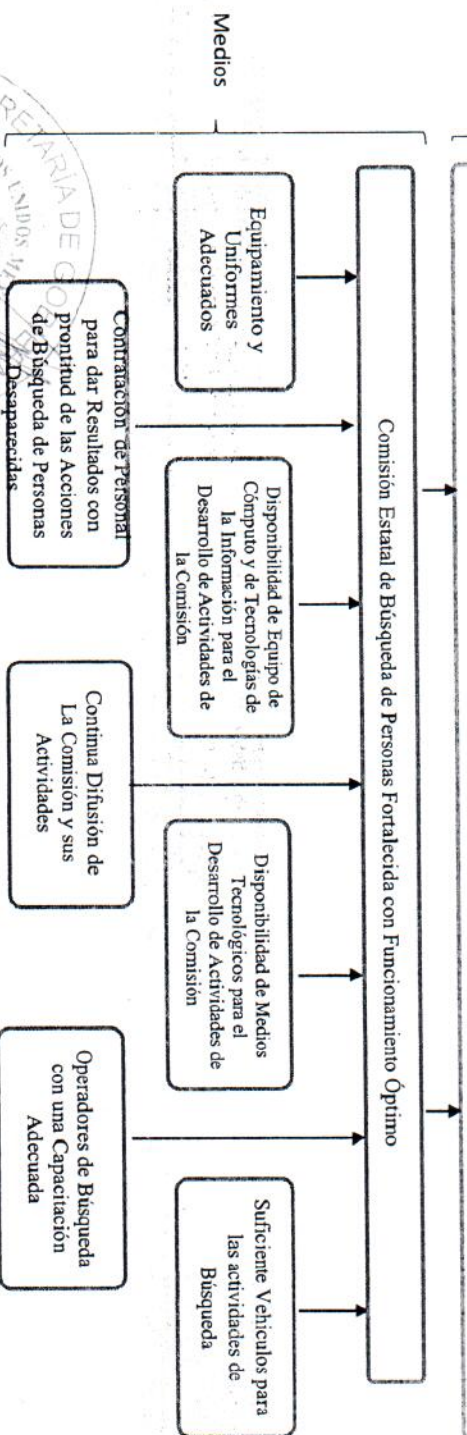

Dependencia o Entidad: 5. Secretaría de Gobierno  
 Unidad Responsable: Comisión Estatal de Búsqueda de Personas  
 Proyecto: Fortalecimiento y Consolidación de Procesos Sustantivos de la Comisión Estatal de Búsqueda de Personas

**Elaboró:** *[Signature]*  
 MARIA GUADALUPE ESCUINO FLORES  
 Directora Administrativa

**Responsable del Proyecto:** *[Signature]*  
 JAIDI MONTERRAT VAZQUEZ LOPEZ  
 Director del Área sustantiva

**Autorizo:** *[Signature]*  
 SERGIO GONZALEZ HERNANDEZ  
 Titular de la Entidad