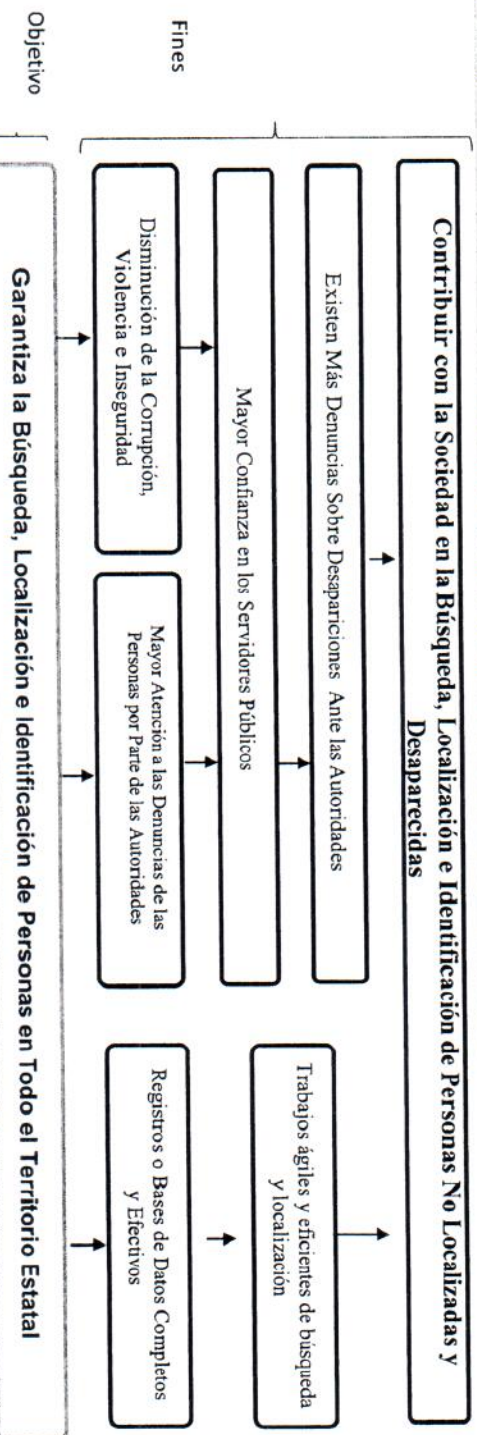

Dependencia o Entidad: 5. Secretaría de Gobierno  
 Unidad Responsable: Comisión Estatal de Búsqueda de Personas  
 Proyecto: Fortalecimiento y Consolidación de Procesos Sustantivos de la Comisión Estatal de Búsqueda de Personas